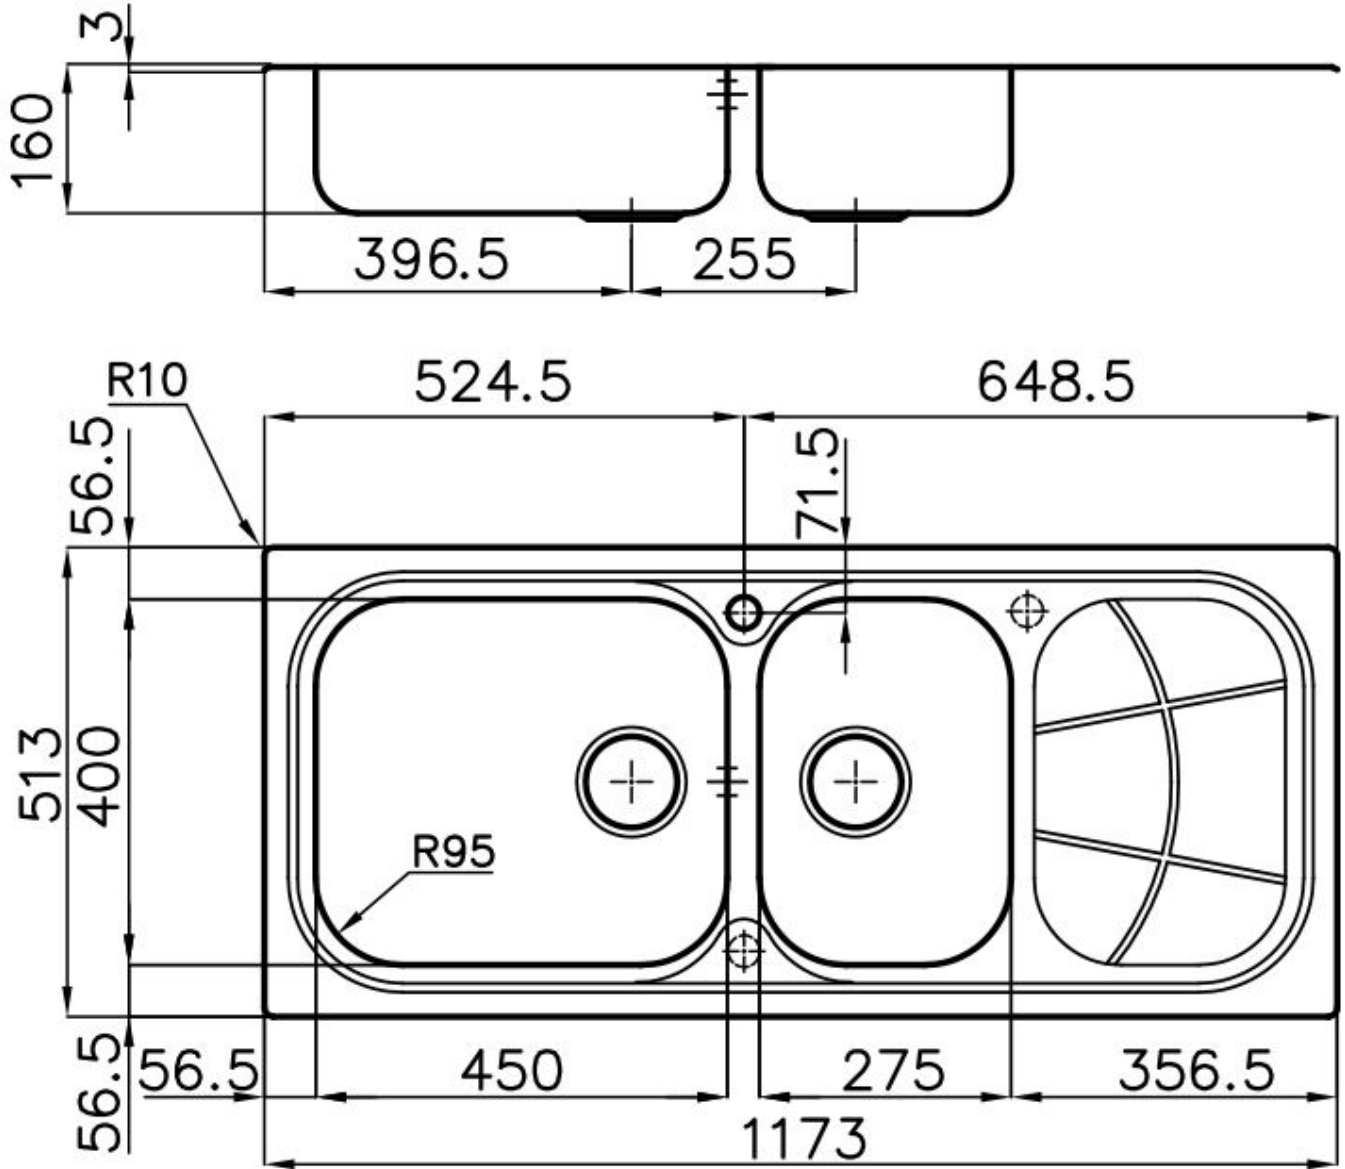

TECHNISCHE DATEN